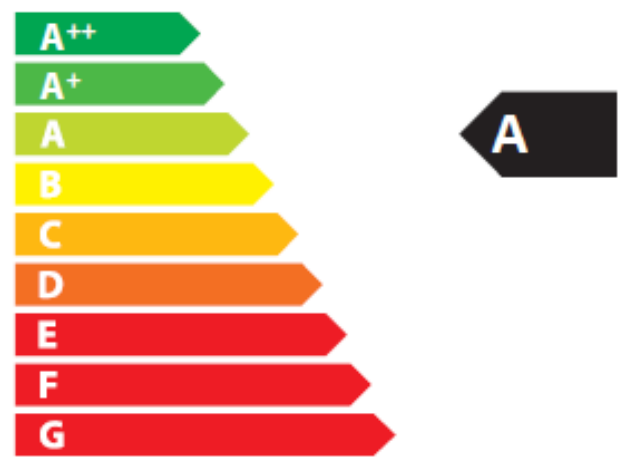

**ENERG** Y IJA  
 енергия · ενεργεια IE IA

Dean Stoves Sherford 8

**08,4**  
kW

ENERGIA · ЕНЕРГИЯ · ΕΝΕΡΓΕΙΑ · ENERGIJA · ENERGY · ENERGIE · ENERGI

2015/1186

**ENERG** Y IJA  
 енергия · ενεργεια IE IA

Dean Stoves Sherford 8

**08,4**  
kW

ENERGIA · ЕНЕРГИЯ · ΕΝΕΡΓΕΙΑ · ENERGIJA · ENERGY · ENERGIE · ENERGI

2015/1186